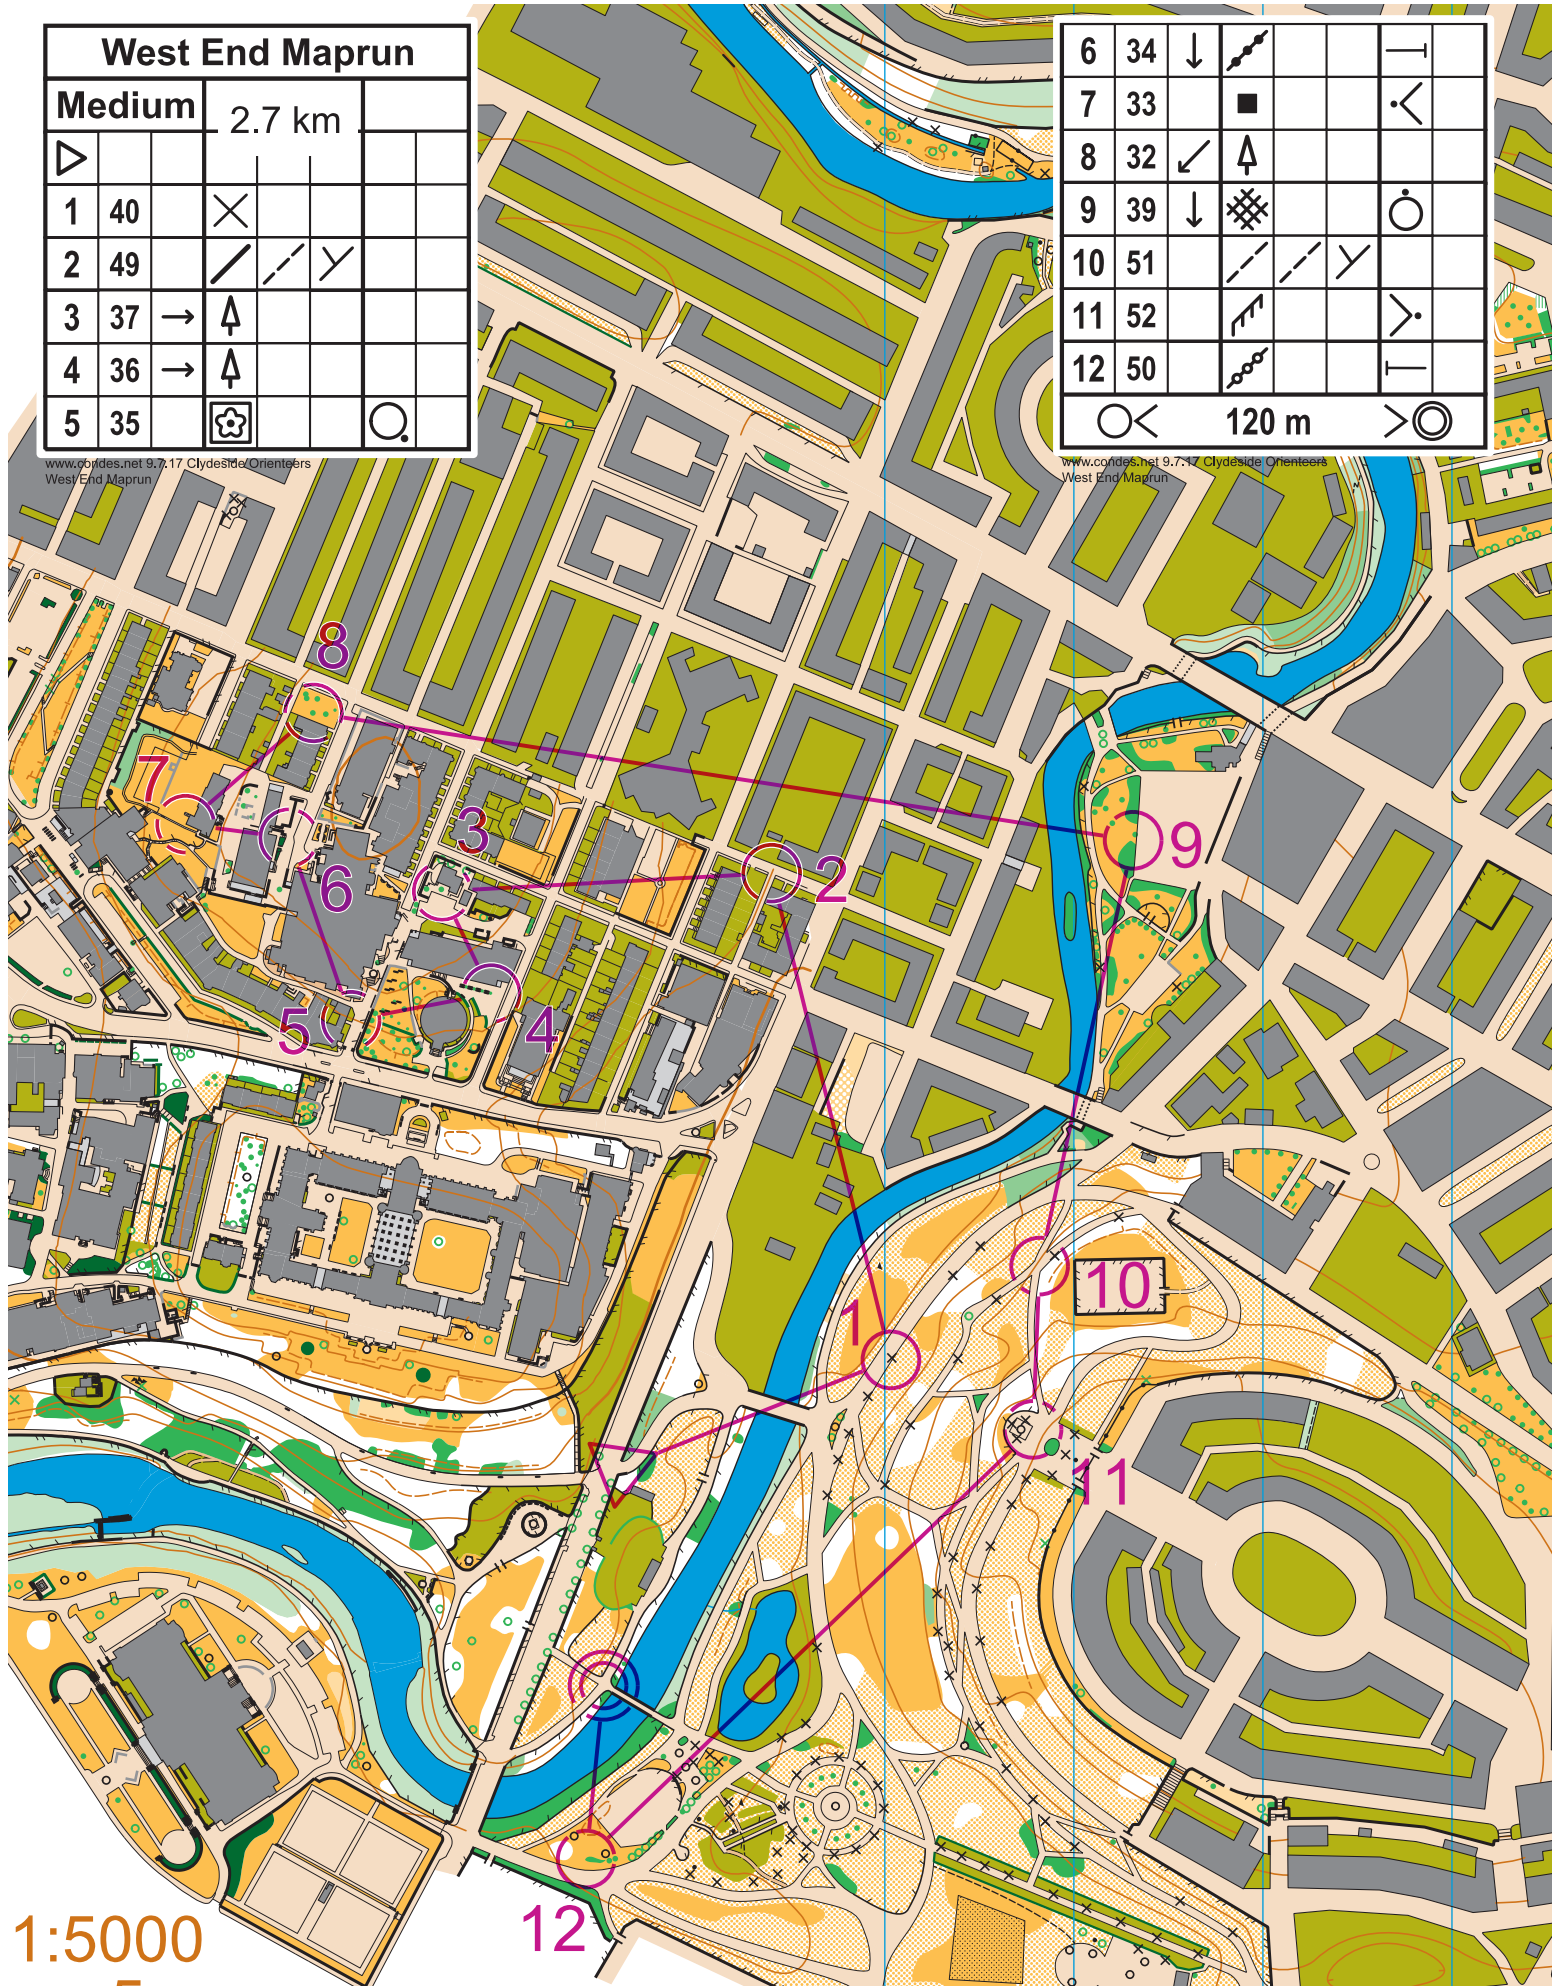

West End Maprun				
Medium	2.7 km			
▷				
1	40	×		
2	49	/	/	Y
3	37	→	↑	
4	36	→	↑	
5	35	⊛		○

6	34	↓	↗		—
7	33		■		<
8	32	↙	↑		
9	39	↓	⊞		○
10	51	/	/	Y	
11	52	↗			>
12	50	↘			—
		○	<	120 m	>

www.orides.net 9.7.17 Clydeside Orienteers  
West End Maprun

www.orides.net 9.7.17 Clydeside Orienteers  
West End Maprun

1:5000

12