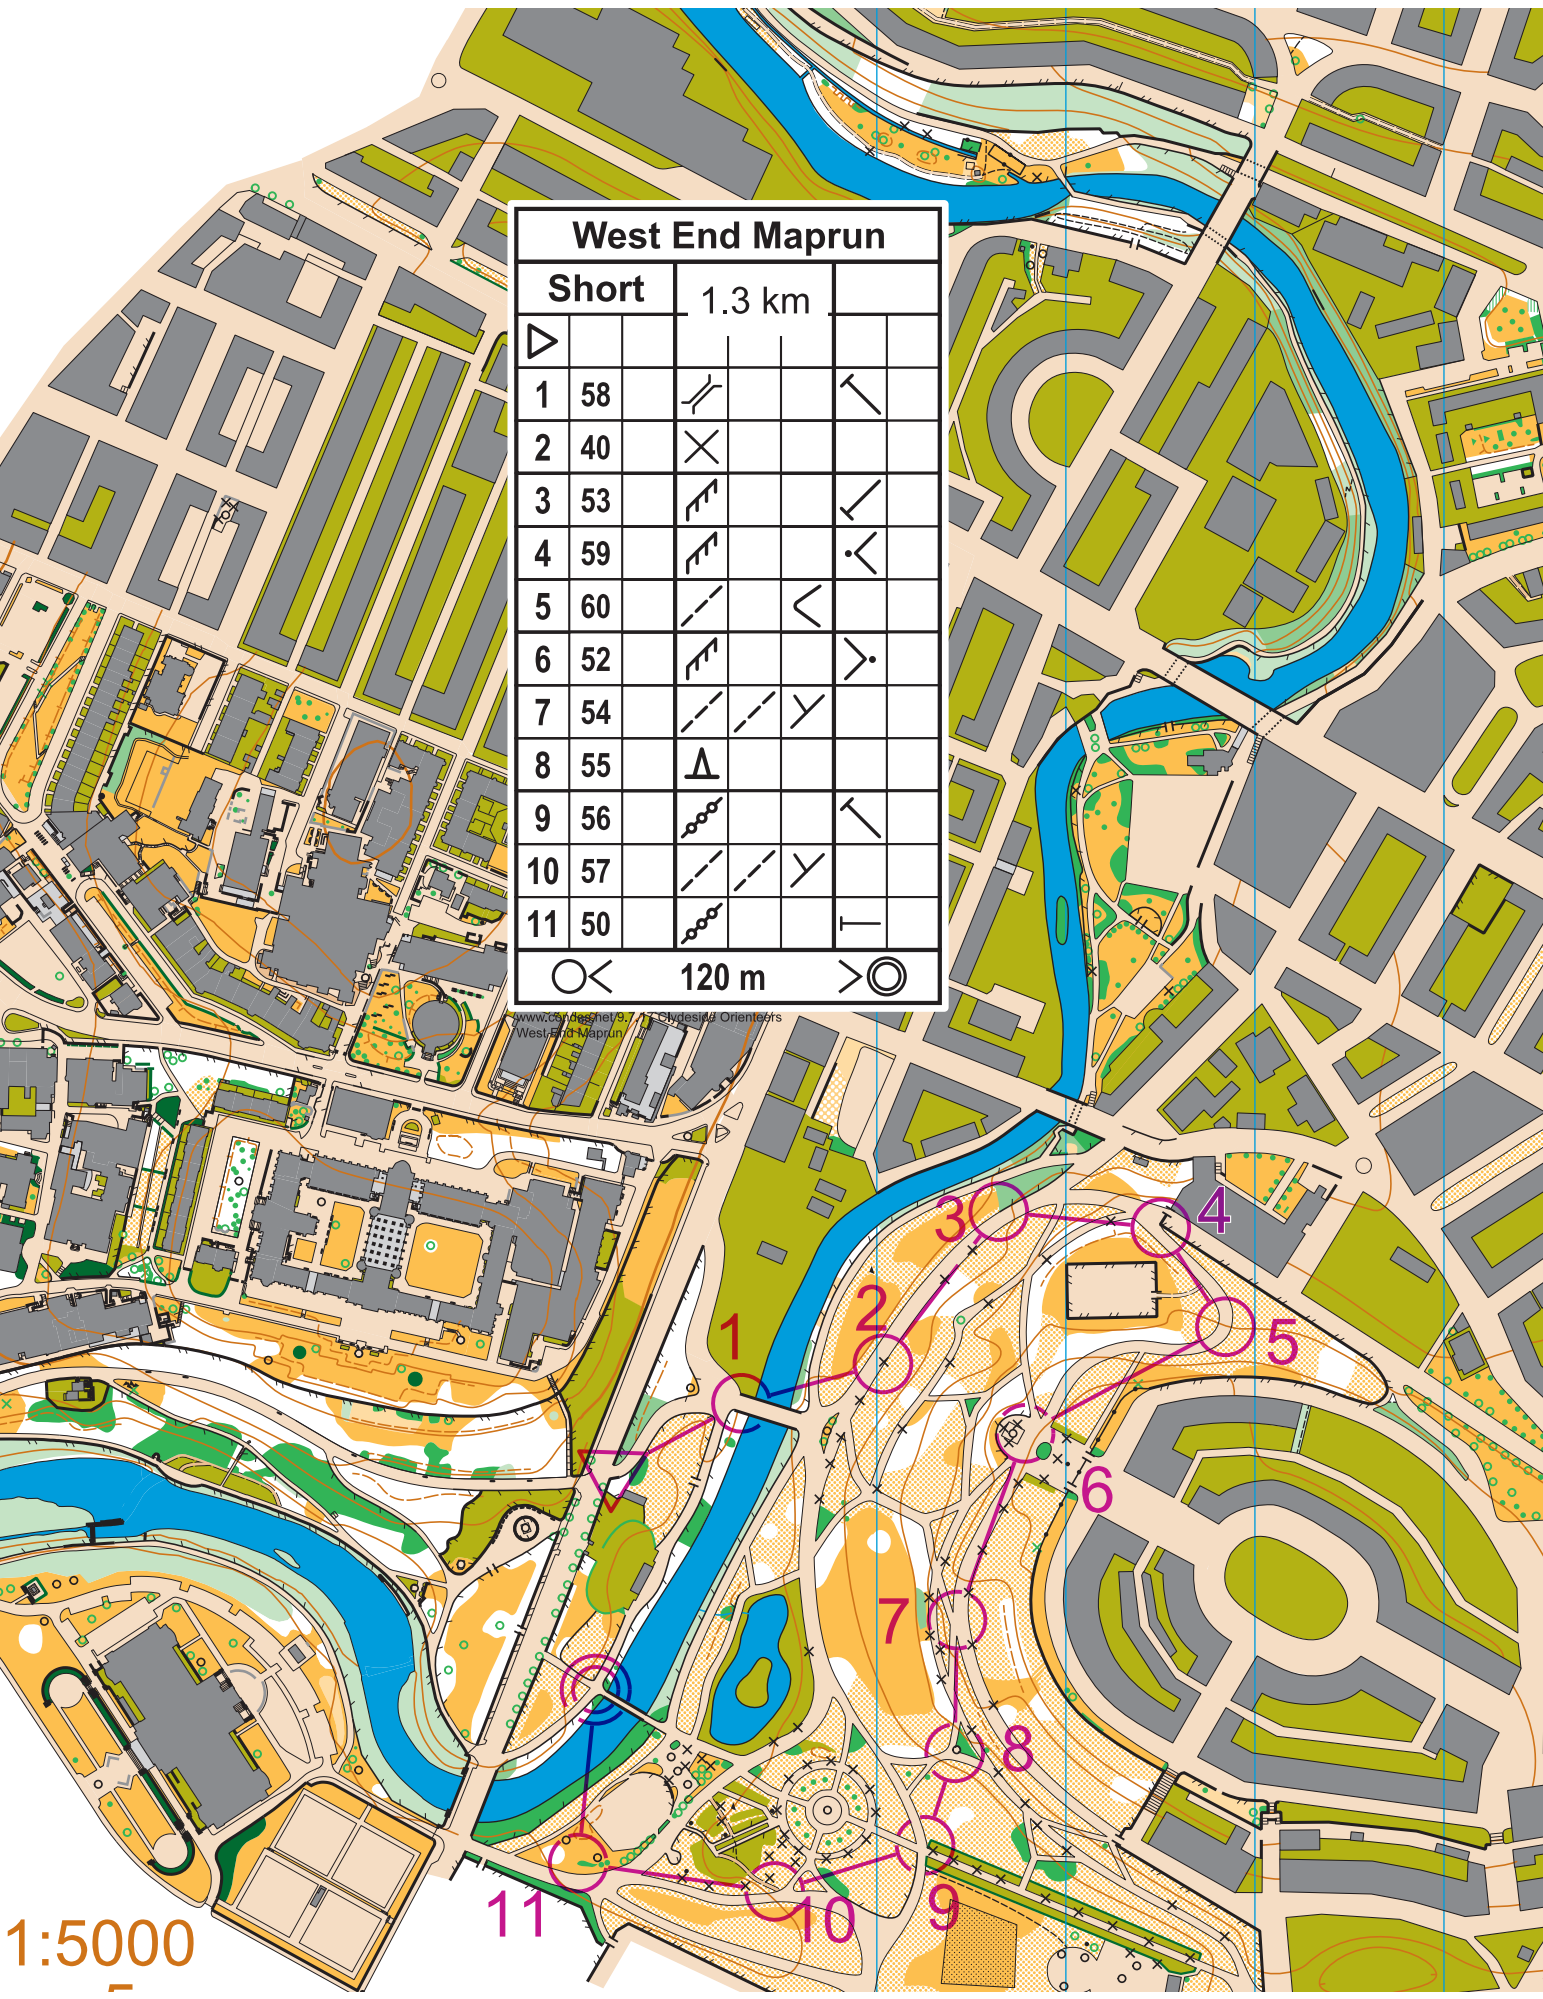

West End Maprun				
Short	1.3 km			
▷				
1 58	↗			↖
2 40	✕			
3 53	↗			✓
4 59	↗			◁
5 60	↘		◁	
6 52	↗			▷
7 54	↘	↘	↘	
8 55	△			
9 56	⋯			↖
10 57	↘	↘	↘	
11 50	⋯			└

○◁ 120 m ▷◎

www.csb.net/7/Chrysler/Orientiers
West End Maprun

1:5000